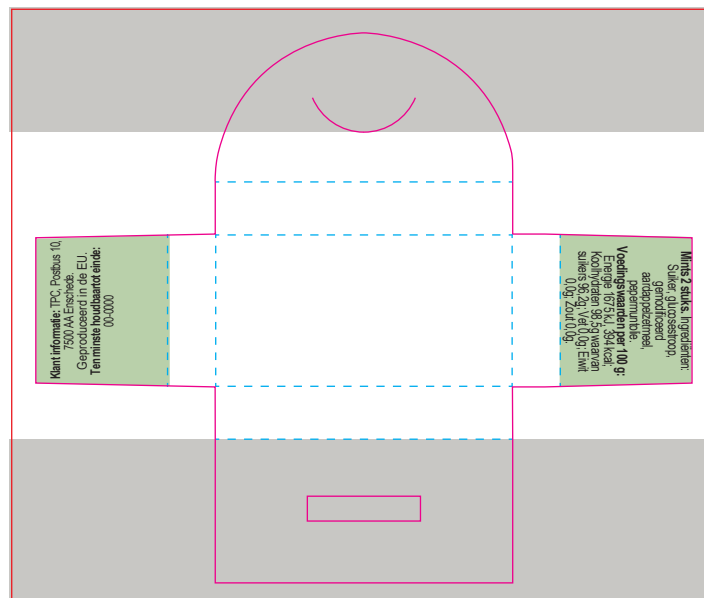

1602H

DOOSJE MET 2 HUISMINTS / BOX WITH 2 HOUSE MINTS / BOX MIT 2 HÄUSCHEN

Drukformaat / Print size / Druckformat:
87 x 73 mm

■ Bedrukkings formaat / Printing surface / Bedruckbare Fläche

■ Vouwlijn / Folding line / Falzlinie